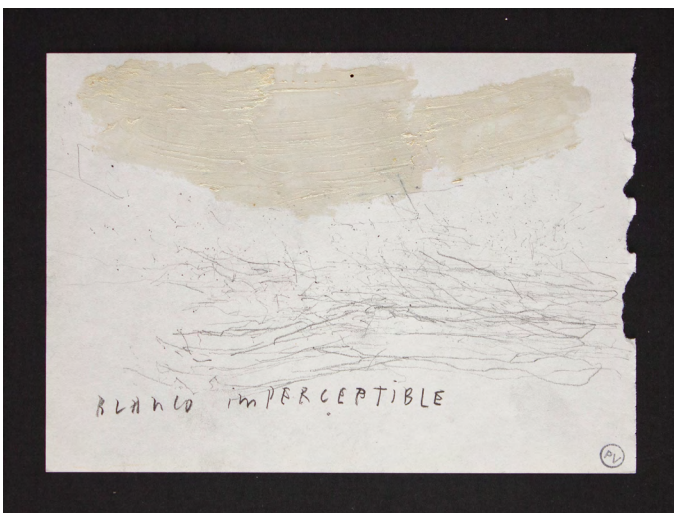

### Subiditas de color.

2020.  
Óleo / postal impresa.  
20 x 15 cm.

200 € iva incluido

•  
**Ideas desobedientes (azules y negros generosos).**

2021.  
Acuarela / papel.  
13,5 x 9 cm.

200 € iva incluido

•  
**Blanco Imperceptible.**