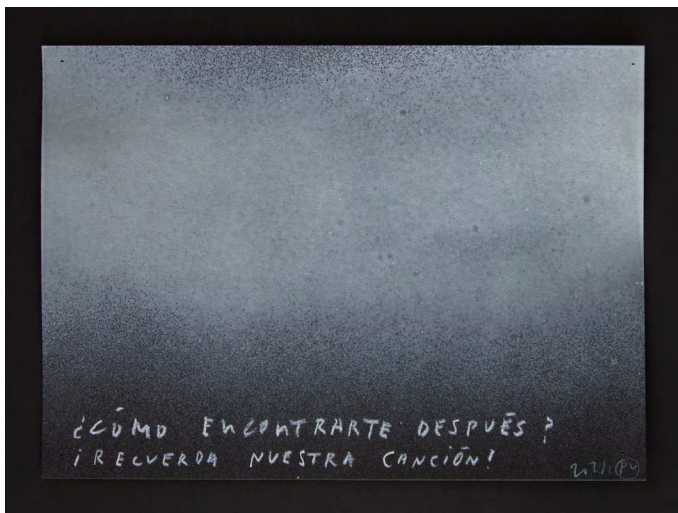

## ¿Cómo encontrarte después?

2021.  
Spray acrílico y lápiz graso / papel.  
29,5 x 21 cm.

500 € iva incluido