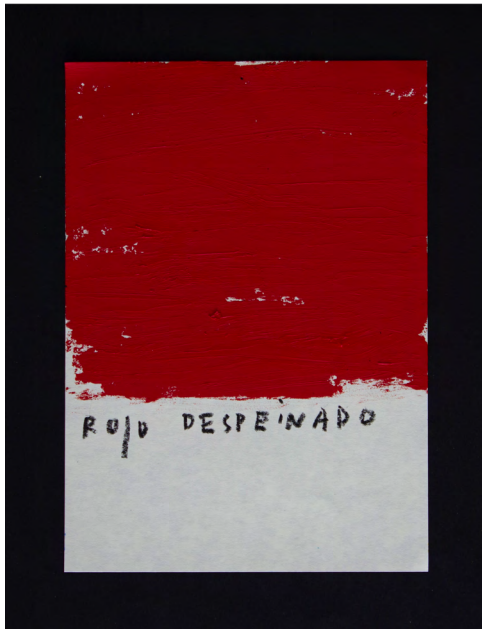

### **Rojo Mireia**

2021.  
Óleo y lápiz graso / papel.  
21 x 15 cm.

250 € iva incluido

### **Negro eterno**

2021.  
Óleo y lápiz graso / papel.  
21 x 15 cm.

250 € iva incluido