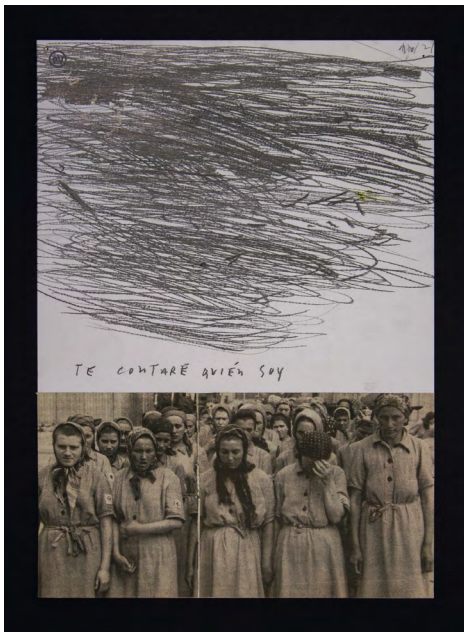

Te contaré quién soy.

2021.
Grafito y collage / papel.
29,5 x 21 cm.

500 € iva incluido