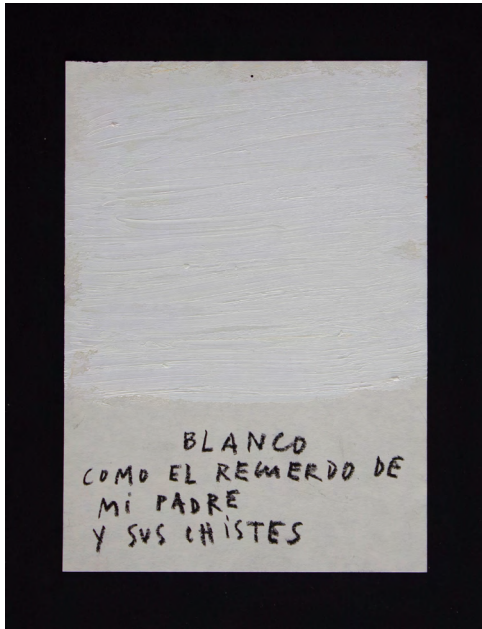

**Blanco como el recuerdo de mi padre
y sus chistes**

2021.
Óleo y lápiz graso / papel.
21 x 15 cm.

250 € iva incluido