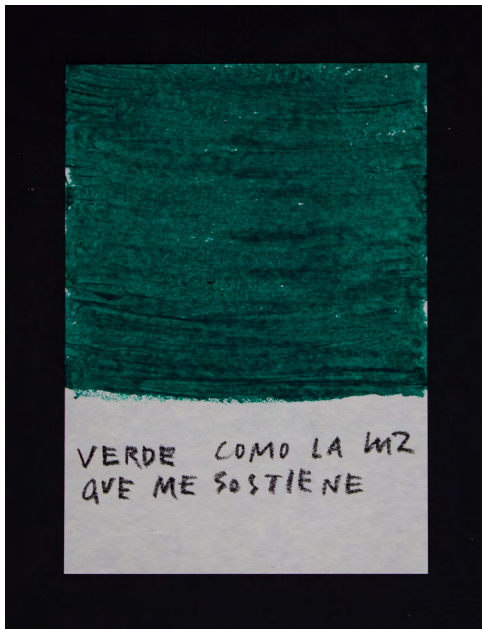

250 € iva incluido

**Roja es la vida**

2021.  
Óleo y lápiz graso / papel.  
21 x 15 cm.

250 € iva incluido

**Marrón remordimiento**

2021.  
Óleo y lápiz graso / papel.  
21 x 15 cm.

250 € iva incluido

### **Violeta lejano**

2021.  
Óleo y lápiz graso / papel.  
21 x 15 cm.

250 € iva incluido