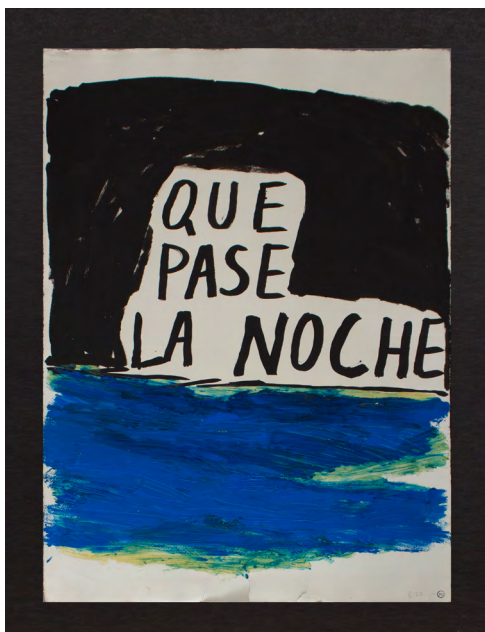

### **Amarillo desmesurado a veces poético**

2021.

Óleo y lápiz graso / papel + enmarcado  
21 x 15 cm.

300 € iva incluido

### **Rojo dibujo de un niño**

2021.

Óleo y lápiz graso / papel + enmarcado  
21 x 15 cm.

300 € iva incluido

**Sangre escupida (22).**

2010.  
Grafito / papel.  
70 x 50 cm.

1500 € iva incluido

**Que pase la noche.**