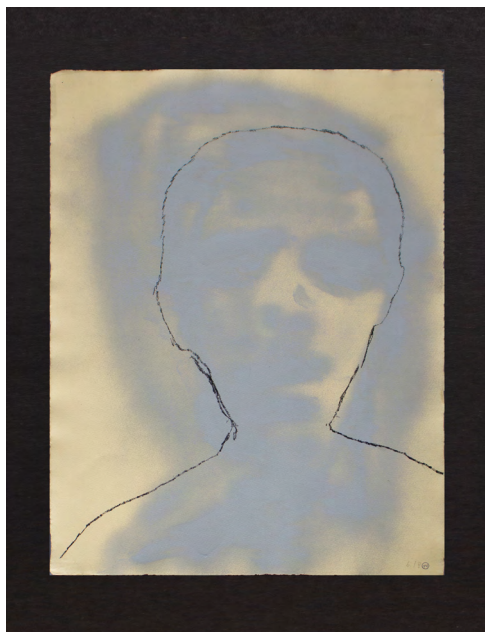

El hombre más solo (XIV).

2018.
Spray sintético y lápiz graso / papel.
65 x 50,5 cm.

1500 € iva incluido