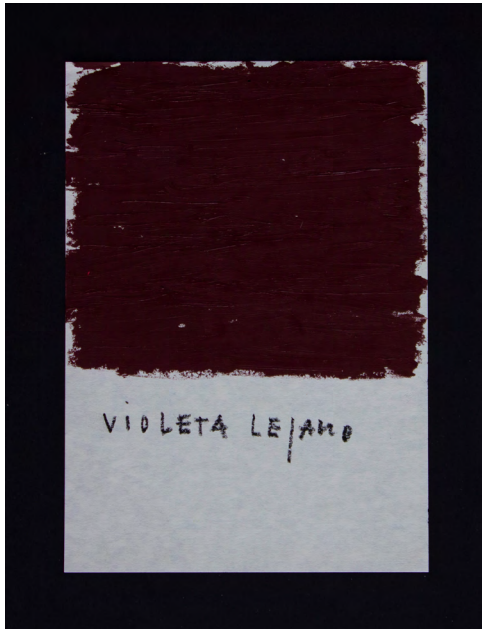

250 € iva incluido

**Roja es la vida**

2021.  
Óleo y lápiz graso / papel.  
21 x 15 cm.

250 € iva incluido

**Marrón remordimiento**

2021.  
Óleo y lápiz graso / papel.  
21 x 15 cm.

250 € iva incluido

### **Violeta lejano**

2021.  
Óleo y lápiz graso / papel.  
21 x 15 cm.

250 € iva incluido