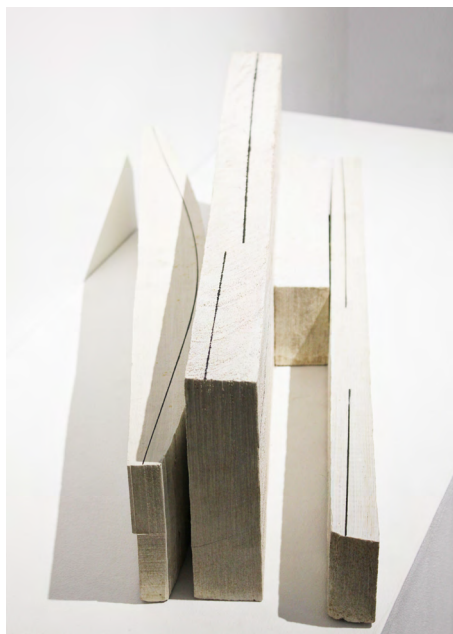

Arquitectón blanco II

Madera, rotulador y acrílico
130 x 94 cm
2021

1200 € iva incluido