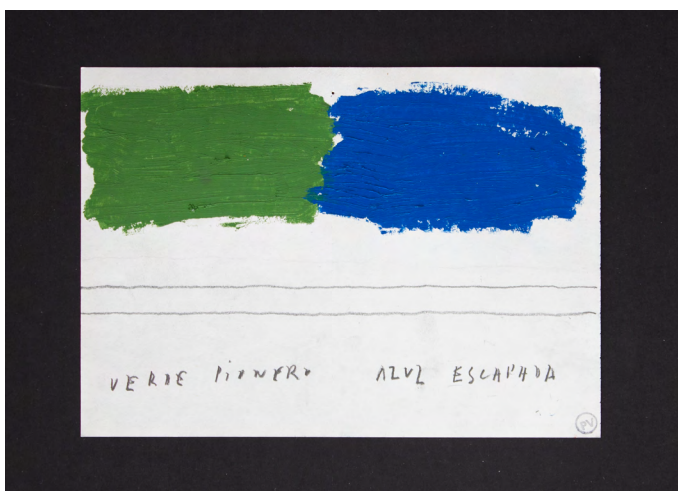

Verde pionero-azul escapada.

2020.
Grafito y óleo / papel.
20,8 x 14,5 cm.

300 € iva incluido