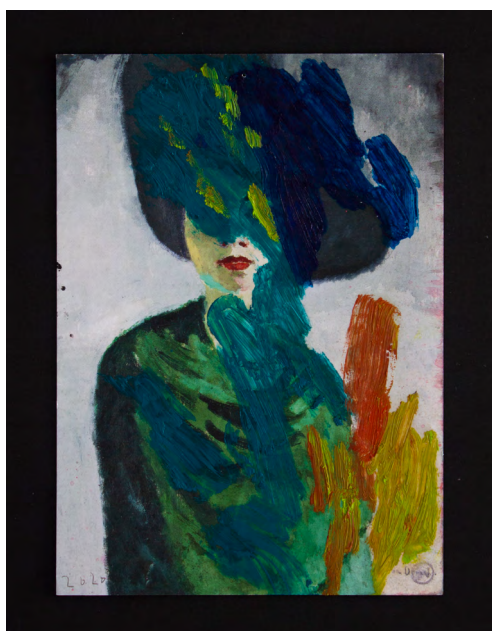

2021.  
Óleo / papel.  
21 x 15 cm.

300 € iva incluido

**Verde pionero-azul escapada.**

2020.  
Grafito y óleo / papel.  
20,8 x 14,5 cm.

300 € iva incluido

•  
**Siempre fue una gran dama.**

2020.  
Óleo / postal impresa.  
21 x 14,8 cm.