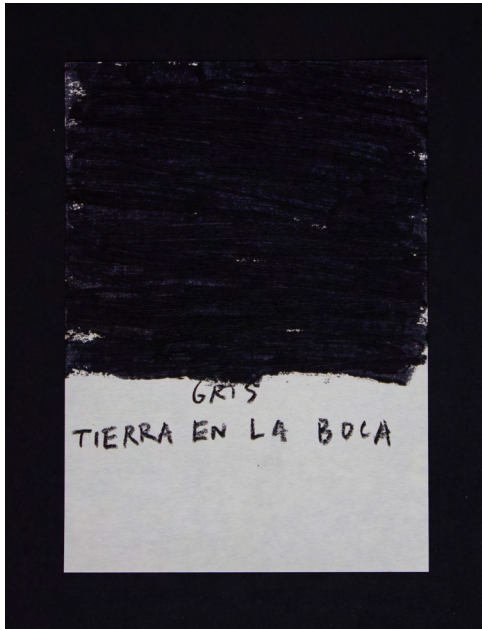

Gris tierra en la boca

2021.
Óleo y lápiz graso / papel.
21 x 15 cm.

250 € iva incluido