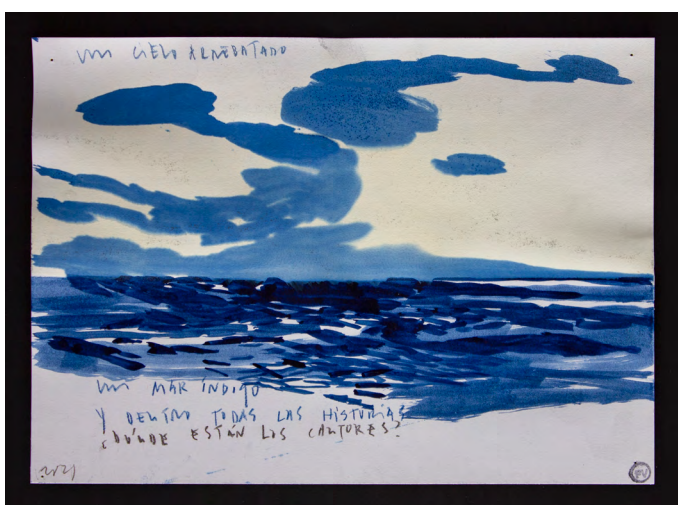

¿Dónde están los cantores?

2021.
Tinta China y spray acrílico / papel.
29,5 x 21 cm.

500 € iva incluido