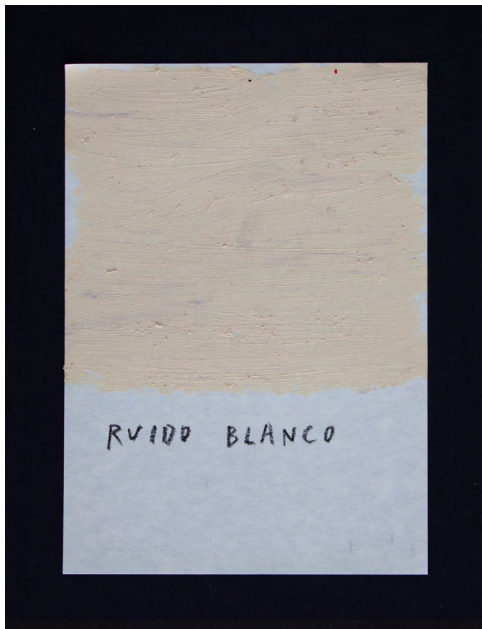

Ruido blanco

2021.
Óleo y lápiz graso / papel.
21 x 15 cm.

250 € iva incluido