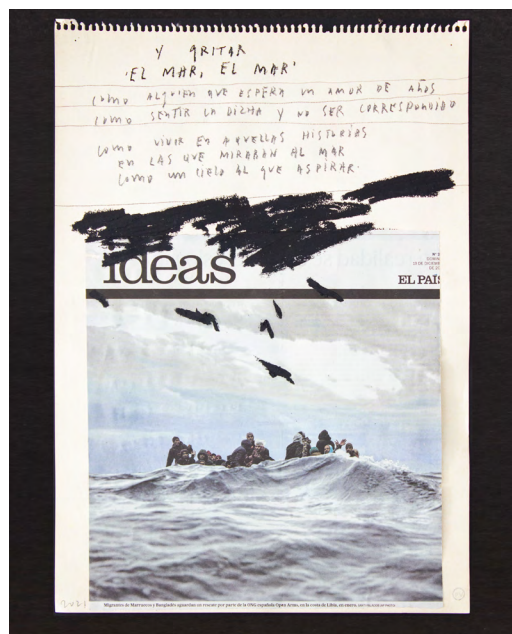

¡El mar, el mar!

2021.
Grafito, óleo y collage / papel.
41,5 x 29,5 cm.

800 € iva incluido